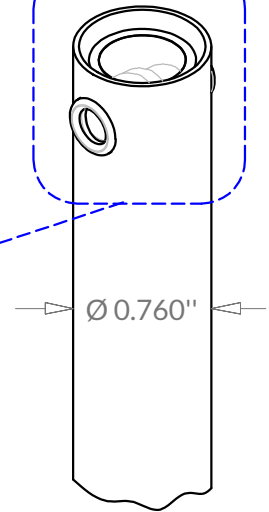

## BALANCES SPIRALE

«Super lift»

**Certifié AAMA 902-07 – Classe 5**  
 Mouvement complet du volet,  
 jusqu'à 129.5 lb par volet  
 (par paire de balances).  
 Goupilles de ¼" ou de ½", au choix.  
 Embouts standards (circulaires) ou  
 embouts écrasés (ovales), au choix.

### STANDARD OU ÉCRASÉ

Charte de poids		Longueur du tube
LL60	60 - 69.5 lb	15" - 72"
LL70	70 - 79.5 lb	
LL80	80 - 89.5 lb	
LL90	90 - 99.5 lb	
LL100	100 - 109.5 lb	
LL110	110 - 119.5 lb	20" - 72"
LL120	120 - 129.5 lb	