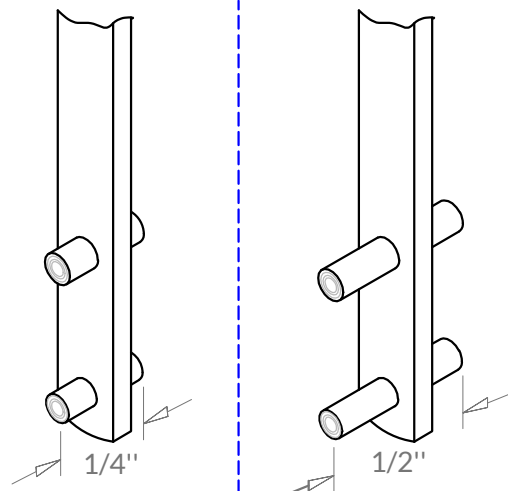

Détails des goupilles

Votre ressource unique en quincaillerie et accessoires de fenestration

1 800 870-6692

info@servitek.ca

Servitek
FENESTRATION