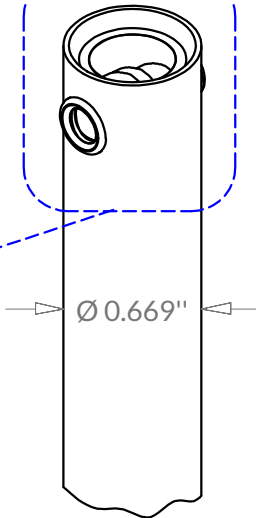

BALANCES SPIRALE

«Lite lift»

Certifié AAMA 902-07 – Classe 5
 Mouvement complet du volet,
 jusqu'à 99.5 lb par volet
 (par paire de balances).
 Goupilles de ¼" ou de ½", au choix.
 Embouts standards (circulaires) ou
 embouts écrasés (ovales), au choix.

STANDARD OU ÉCRASÉ

Charte de poids		Longueur du tube
LL0	4 - 9 lb	6" - 72"
LL10	9.1 - 19.5 lb	
LL20	20 - 29.5 lb	
LL30	30 - 39.5 lb	
LL40	40 - 49.5 lb	
LL50	50 - 59.5 lb	
LL60	60 - 69.5 lb	
LL70	70 - 79.5 lb	
LL80	80 - 89.5 lb	
LL90	90 - 99.5 lb	15" - 72"