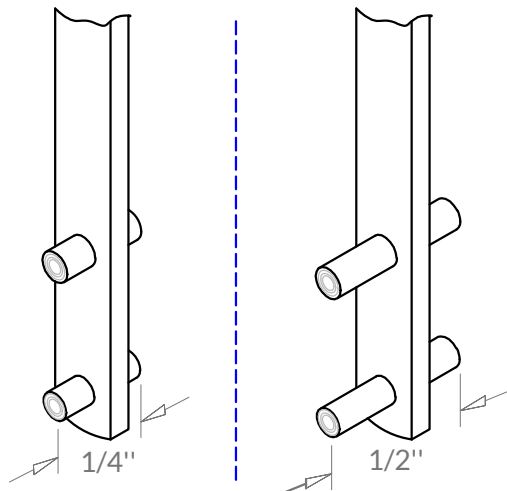

Détails des goupilles

Votre ressource unique en quincaillerie et accessoires de fenestration

1 800 870-6692

info@servitek.ca

Servitek
FENESTRATION