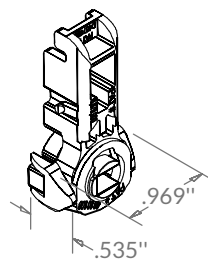

BALANCES À CORDE

Série 716 «Excalibur»

Patins et barres de pivots

G2-18-D706-00

G2-18-D766-00

G1-42-PB62-00

G4-18-265A-00

G4-35-6983-01