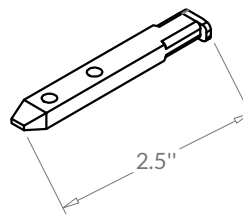

BALANCES À CORDE

Série 716 «Excalibur»

Patins et barres de pivots

G2-18-D706-00

G2-18-D766-00

G1-42-PB62-00

G4-18-265A-00

G4-35-6983-01