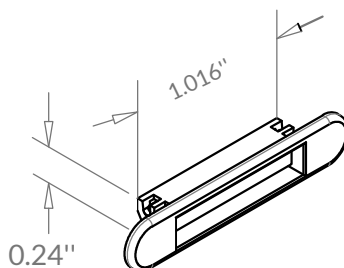

QUINCAILLERIE DE FENÊTRES

ACCESSOIRES POUR FENÊTRE COULISSANTE ET À GUILLOTINE

Couvercles de drainage et cache-trou

Y1-43-092A-09*

Y1-43-0109-02 ou 09

Y1-43-0160-xx

Cache trou 3/8"

Y1-43-089A-02

POUR TROU DE Ø3/8"

Cache trou 3/8"

Y1-43-0890-01

POUR TROU DE Ø3/8"

Votre ressource unique en quincaillerie et accessoires de fenestration

1 800 870-6692

info@servitek.ca

Servitek
FENESTRATION