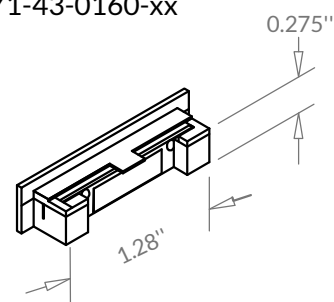

QUINCAILLERIE DE FENÊTRES

ACCESSOIRES POUR FENÊTRE COULISSANTE ET À GUILLOTINE

Couvercles de drainage et cache-trou

Y1-43-092A-09*

Y1-43-0109-02 ou 09

Y1-43-0160-xx

Cache trou 3/8"

Y1-43-089A-02

POUR TROU DE Ø3/8"

Cache trou 3/8"

Y1-43-0890-01

POUR TROU DE Ø3/8"

Votre ressource unique en quincaillerie et accessoires de fenestration

1 800 870-6692

info@servitek.ca

Servitek
FENESTRATION