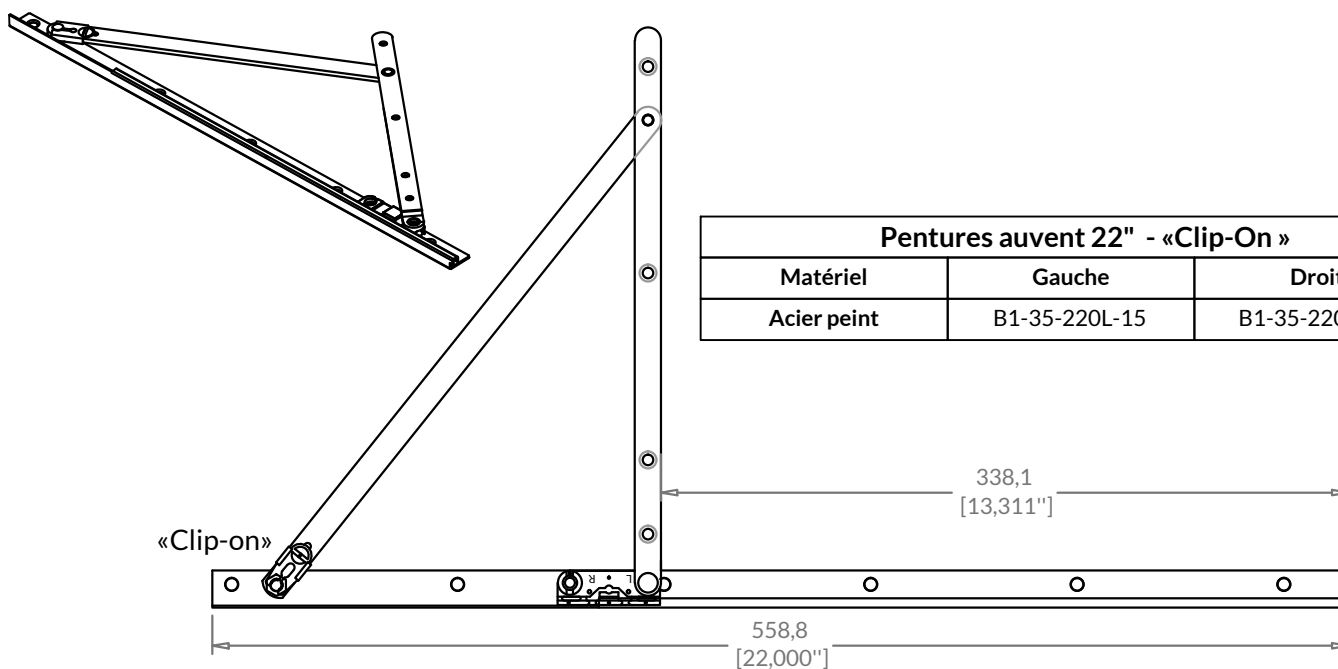

## PENTURES

18" et 22"

(pour fenêtre à auvent)

Pentures auvent 18" - «Clip-On »

Matériel	Gauche	Droit
Acier peint	B1-35-180L-15	B1-35-180R-15

Pentures auvent 22" - «Clip-On »

Matériel	Gauche	Droit
Acier peint	B1-35-220L-15	B1-35-220R-15