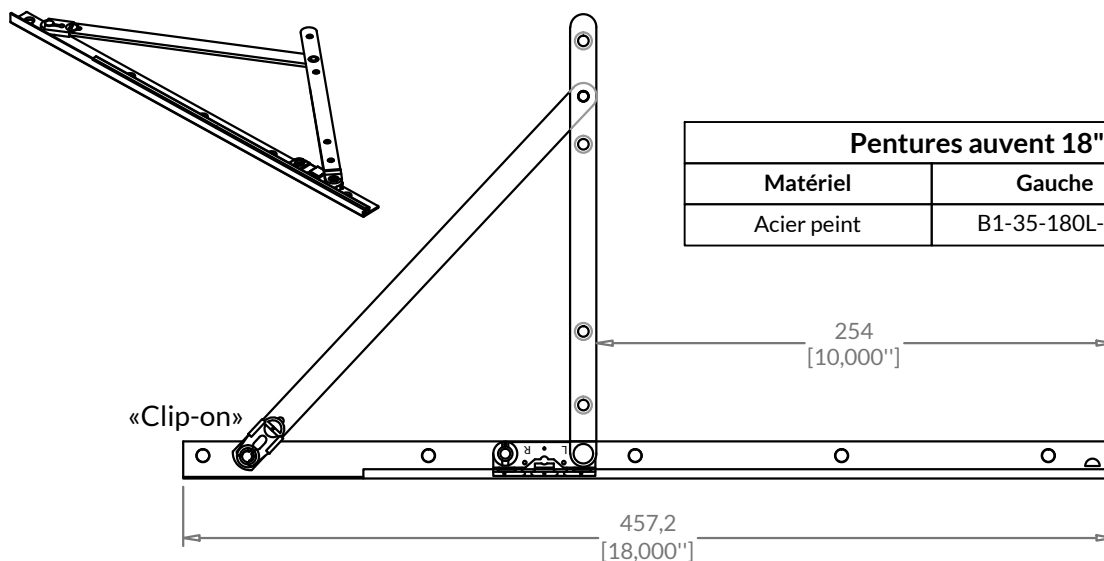

## PENTURES

18" et 22"

(pour fenêtre à auvent)

Pentures auvent 18" - «Clip-On »

Matériel	Gauche	Droit
Acier peint	B1-35-180L-15	B1-35-180R-15

Pentures auvent 22" - «Clip-On »

Matériel	Gauche	Droit
Acier peint	B1-35-220L-15	B1-35-220R-15