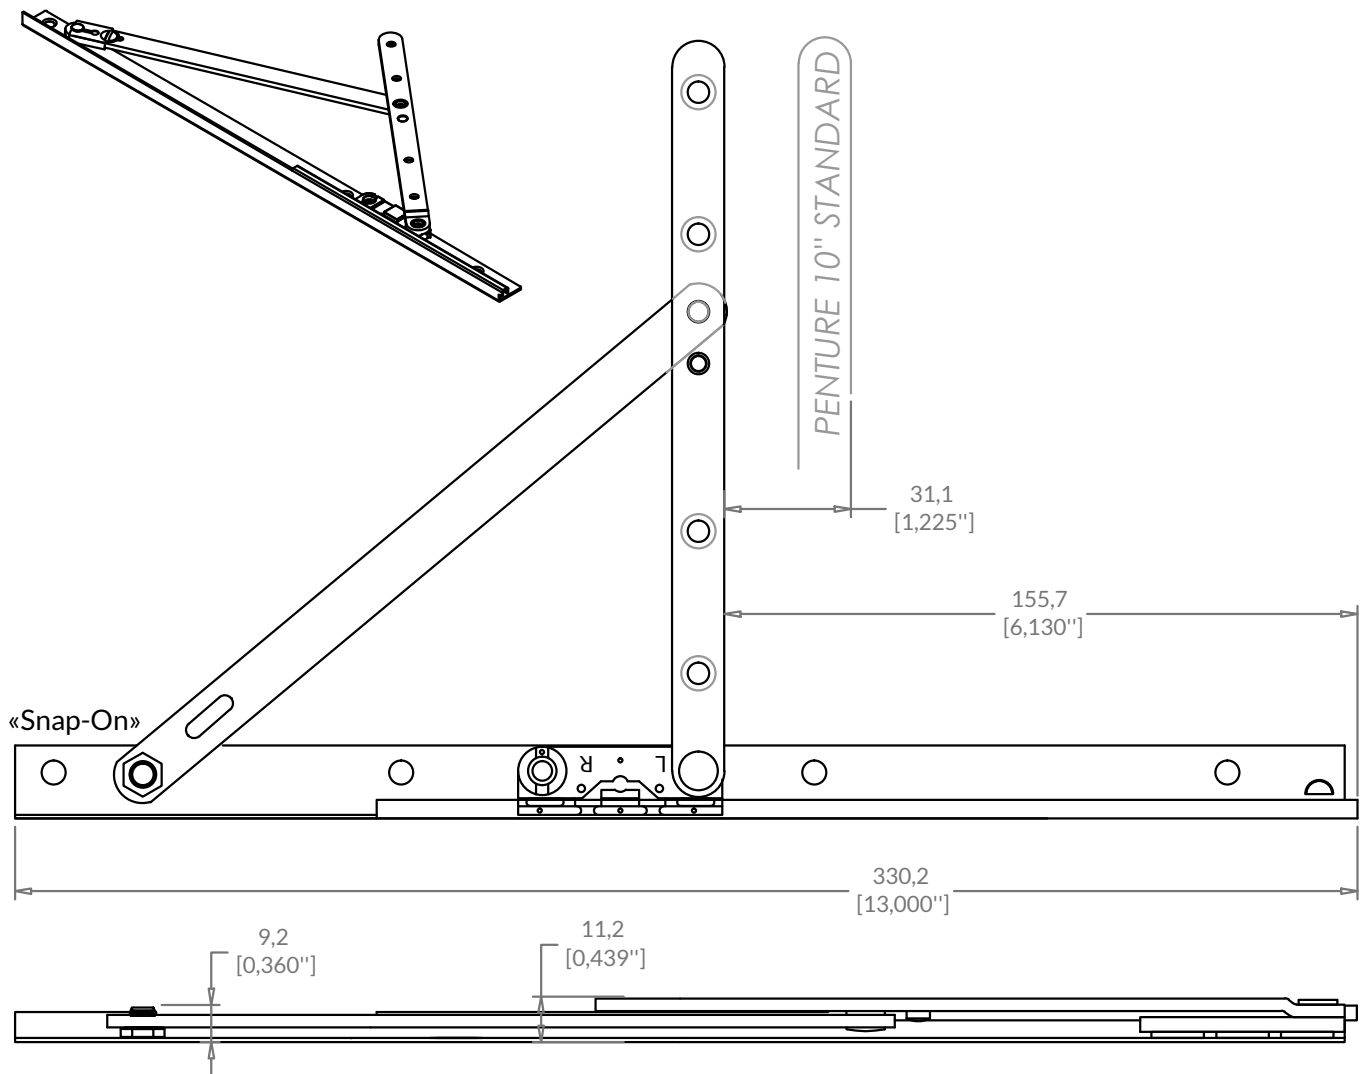

PENTURES
13" Ajustable standard

Pentures ajustables 13" - « Snap-on »		
Matériel	Gauche	Droit
Acier peint	B1-35-13SAL-15	B1-35-13SAR-15
SS430	B1-35-13SAL-20	B1-35-13SAR-20
SS304	B1-35-13SAL-99	B1-35-13SAR-99