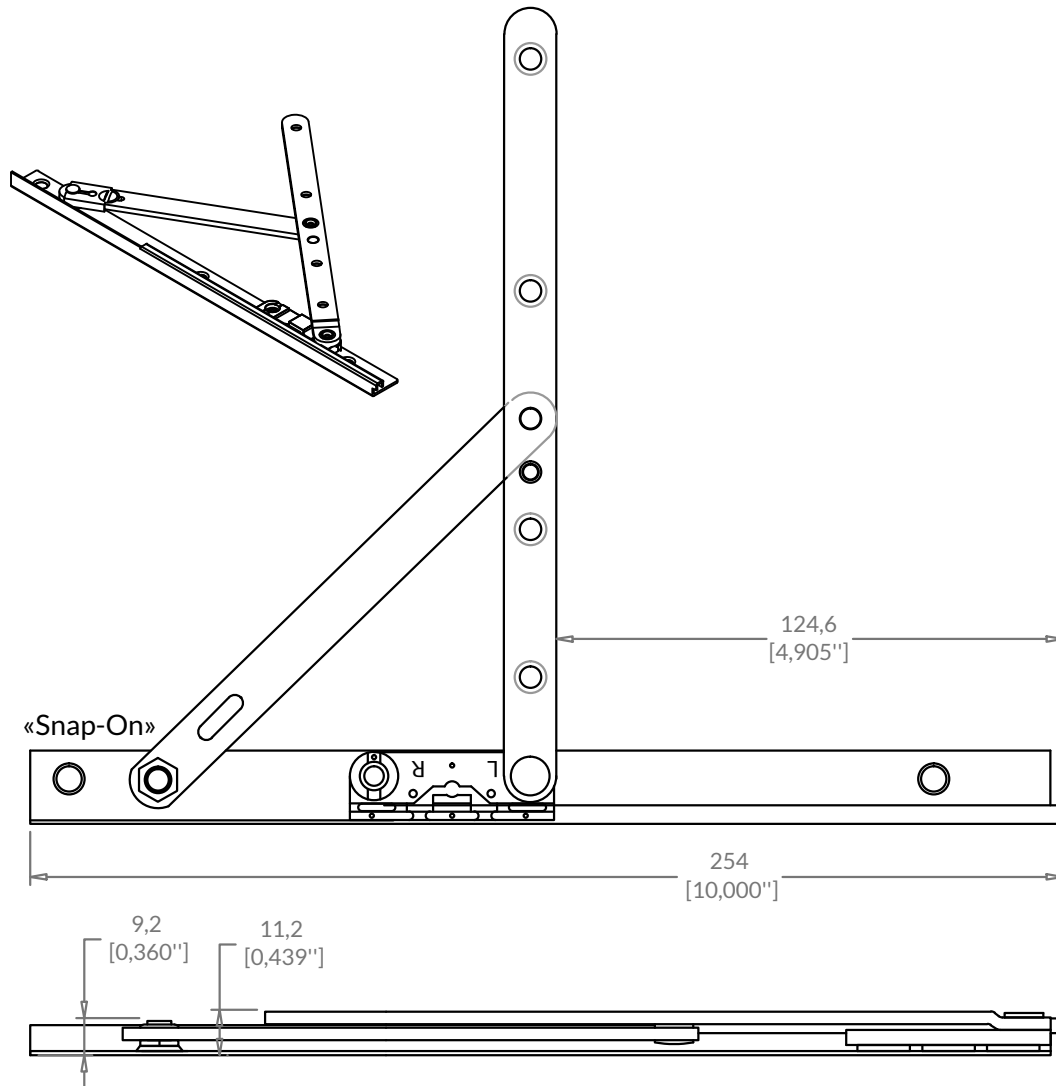

PENTURES
10" Ajustable standard

Pentures ajustables 10" - « Snap-on »		
Matériel	Gauche	Droit
Acier peint	B1-35-10AL-15	B1-35-10SAR-15
SS430	B1-35-10SAL-20	B1-35-10SAR-20
SS304	B1-35-10SAL-99	B1-35-10SAR-99