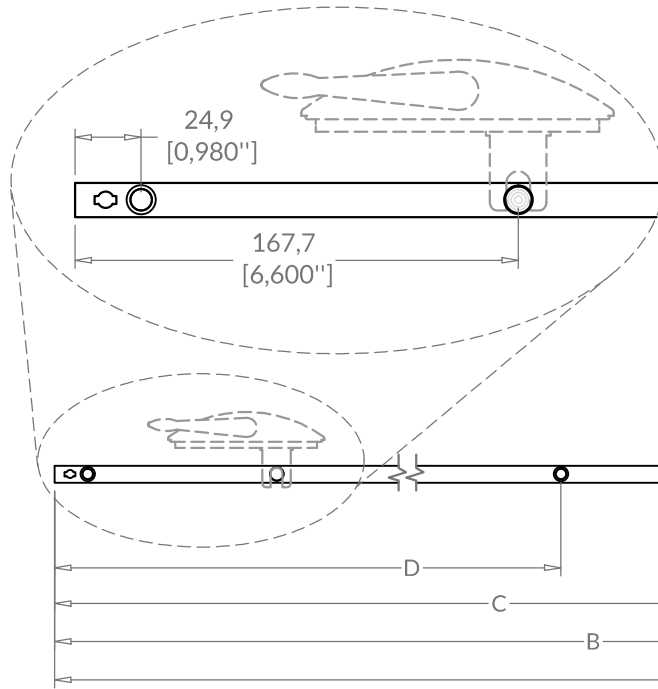

# BARRES MULTIPOINTS

Série à rouleaux

DÉTAIL A  
(ÉCHELLE 2:1)

PROFILÉ DE LA BARRE  
ÉCHELLE 4:1

# DE PIÈCE	DIMENSION «A»	DIMENSION «B»	DIMENSION «C»	POINTS D'ANCRAGE
B3-40-G109-15	10.9" / 276.9 mm	N/D	N/D	2
B3-40-G149-15	14.9" / 378.5 mm	11.285" / 286.6 mm		
B3-40-G189-15	18.9" / 480.1 mm	15.285" / 388.2 mm		
B3-40-G229-15	22.9" / 581.7 mm	19.285" / 489.8 mm		
B3-40-G269-15	26.9" / 683.3 mm	23.285" / 581.4 mm		
B3-40-G309-15	30.9" / 784.9 mm	27.285" / 693 mm		
B3-40-G349-15	34.9" / 886.5 mm	31.285" / 794.6 mm	16.645" / 422.8 mm	3
B3-40-G389-15	38.9" / 988.1 mm	35.285" / 896.2 mm		
B3-40-G429-15	42.9" / 1089.7 mm	39.285" / 997.8 mm		
B3-40-G469-15	46.9" / 1191.3 mm	43.285" / 1099.4 mm		
B3-40-G509-15	50.9" / 1292.9 mm	47.285" / 1201 mm		
B3-40-G549-15	54.9" / 1394.5 mm	51.285" / 1302.6 mm		
B3-40-G589-15	58.9" / 1496.1 mm	55.285" / 1404.2 mm		
B3-40-G629-15	62.9" / 1597.7 mm	59.285" / 1505.8 mm		
B3-40-G669-15	66.9" / 1699.3 mm	63.285" / 1607.4 mm		
B3-40-G709-15	70.9" / 1800.9 mm	67.285" / 1709 mm		