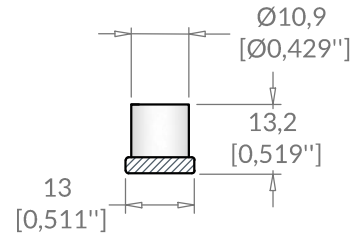

# BARRES MULTIPOINTS

Série à rouleaux

DÉTAIL A  
(ÉCHELLE 2:1)

PROFILÉ DE LA BARRE  
ÉCHELLE 4:1

# DE PIÈCE	DIMENSION «A»	DIMENSION «B»	DIMENSION «C»	POINTS D'ANCRAGE
B3-40-G109-15	10.9" / 276.9 mm	N/D	N/D	2
B3-40-G149-15	14.9" / 378.5 mm	11.285" / 286.6 mm		
B3-40-G189-15	18.9" / 480.1 mm	15.285" / 388.2 mm		
B3-40-G229-15	22.9" / 581.7 mm	19.285" / 489.8 mm		
B3-40-G269-15	26.9" / 683.3 mm	23.285" / 581.4 mm		
B3-40-G309-15	30.9" / 784.9 mm	27.285" / 693 mm		
B3-40-G349-15	34.9" / 886.5 mm	31.285" / 794.6 mm	16.645" / 422.8 mm	3
B3-40-G389-15	38.9" / 988.1 mm	35.285" / 896.2 mm		
B3-40-G429-15	42.9" / 1089.7 mm	39.285" / 997.8 mm		
B3-40-G469-15	46.9" / 1191.3 mm	43.285" / 1099.4 mm		
B3-40-G509-15	50.9" / 1292.9 mm	47.285" / 1201 mm		
B3-40-G549-15	54.9" / 1394.5 mm	51.285" / 1302.6 mm		
B3-40-G589-15	58.9" / 1496.1 mm	55.285" / 1404.2 mm		
B3-40-G629-15	62.9" / 1597.7 mm	59.285" / 1505.8 mm		
B3-40-G669-15	66.9" / 1699.3 mm	63.285" / 1607.4 mm		
B3-40-G709-15	70.9" / 1800.9 mm	67.285" / 1709 mm		