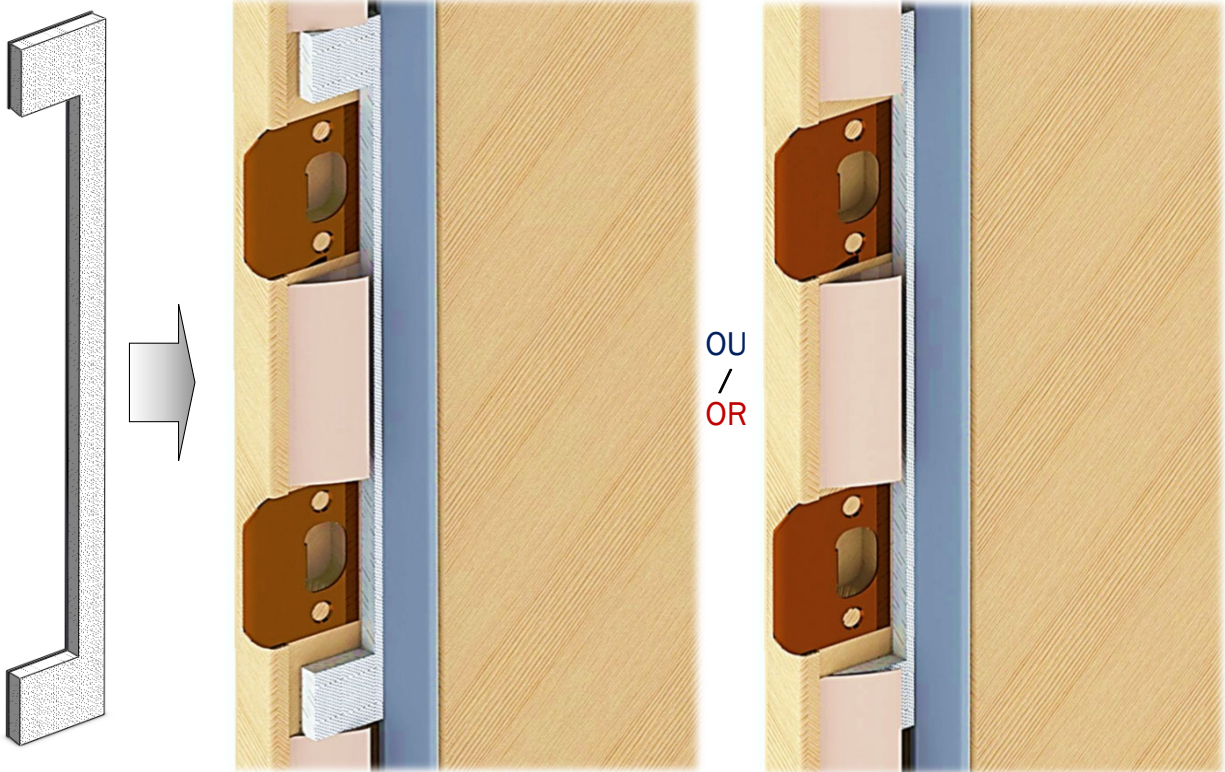

Accessoire de porte /// **AIR-PLUG** /// Door accessory

- Diminue l'infiltration d'air à la serrure.
- Accommode les gâches standard.
- Accommode le coup froid compression ou magnétique.
- Se couple avec les polyflexes.
- Deux modes d'installation.

(contactez Servitek Fenestration pour plus de

- Diminishes air infiltration at the strikeplate.
- Works with standard strike plates.
- Works with compression and magnetic weatherstripping.
- It works ideally with polyflex weatherstrips.
- Two installation modes.