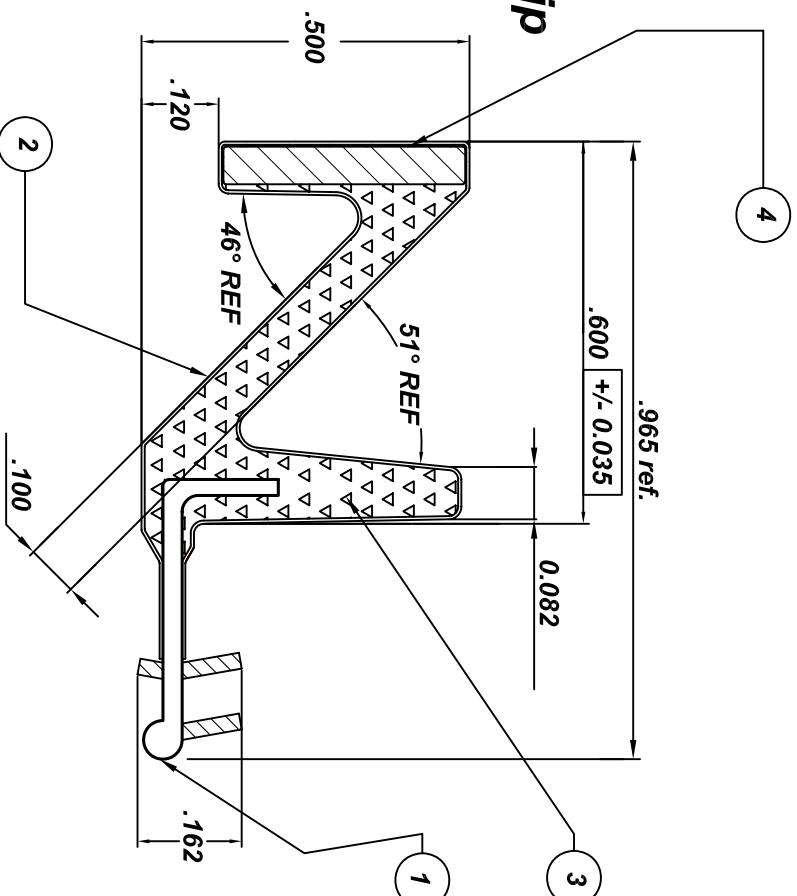

**C/F magnétique Schlegel
PH2 mag.
Schlegel's magnetic weatherstrip
PH2 mag.**

Grandeur de la rainure recommandée.
Recommended kiff channel size.

4	MAGNET 0.060"/0.375"	2.0391
3	FDAM	POLYURE. 99.34070
2	LINER	POLYETH. 6 MIL
1	KERF INSERT PF	POLYPRD. PR 0627A

Dessiné le : 27/04/05

Unité de mesure : impérial

Modifié le :

Échelle : Sca. to fit

Cie : Schlegel

Dessiné par :M.T.

série :

Dessin : c/f 0002