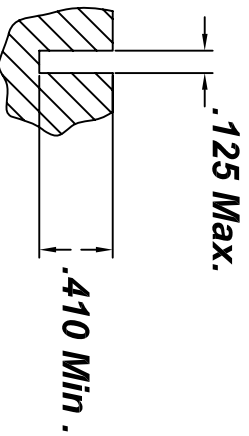

**C/F magnétique Schlegel
PH2 mag.
Schlegel's magnetic weatherstrip
PH2 mag.**

Grandeur de la rainure recommandée.
Recommended kiff channel size.

4	MAGNET 0.060"/0.375"	2.0391
3	FDAM	POLYURE. 99.34070
2	LINER	POLYETH. 6 MIL
1	KERF INSERT PF	POLYPRD. PR 0627A

Dessiné le : 27/04/05

Unité de mesure : impérial

Modifié le :

Échelle : Sca. to fit

Cie : Schlegel

Dessiné par :M.T.

série :

Dessin : c/f 0002